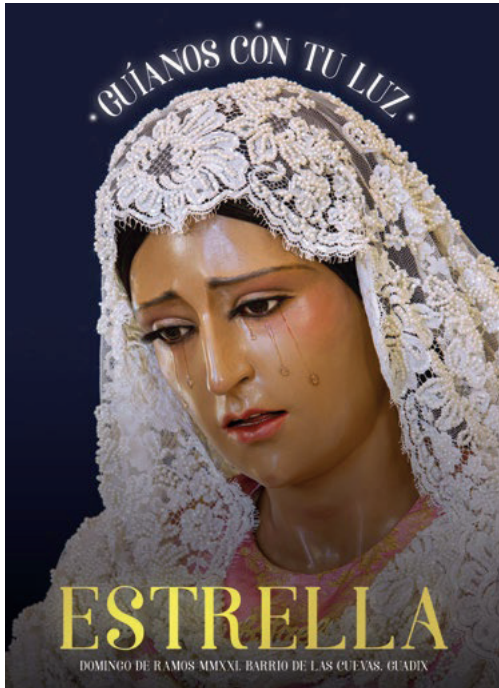

CARTELERÍA

Impresión en Color
Papel Estucado Brillo o Mate 135 Grs

A4

ENTREGA
24 / 48 H

A3+

50 Unidades
100 Unidades
250 Unidades
500 Unidades
1000 Unidades

50 Unidades
100 Unidades
250 Unidades
500 Unidades
1000 Unidades

50x70

50 Unidades
100 Unidades
250 Unidades
500 Unidades
1000 Unidades

PAPELETAS SORTEO

Tamaño 21 X 7 CMS.
Impresión a 1 Cara en Negro
Papel Offset 80 Grs color a elegir
Numeración del 000 al 999

ESTAMPAS SORTEO

Tamaño 5,5 X 8,5 cms.
Papel Estucado 350 Grs - Impresión
Color Doble Cara
Numeración del 000 al 999

1000 Unidades