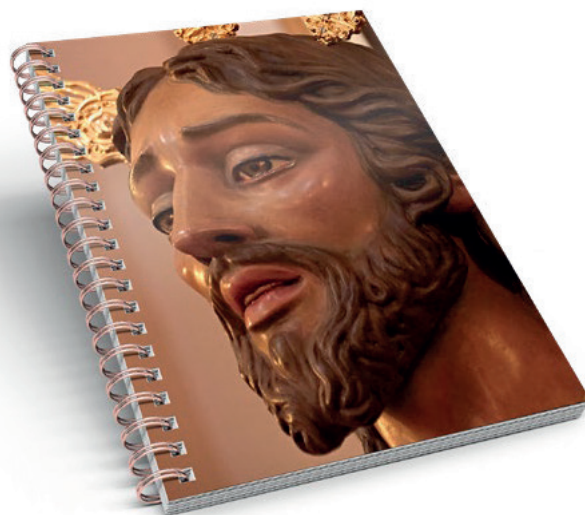

LIBRETAS PERSONALIZADAS

50 Hojas Blancas en Interior
Portada Impresa en Cartulina Estucada 350 Grs.
Encuadernación en Wire-o o espiral.

Tamaño A6

Tamaño A5

PULSERAS SUBLIMADAS

Impresión en Color Mediante Sublimación
Cinta Poliester 15mm x 320 mm
Corte térmico