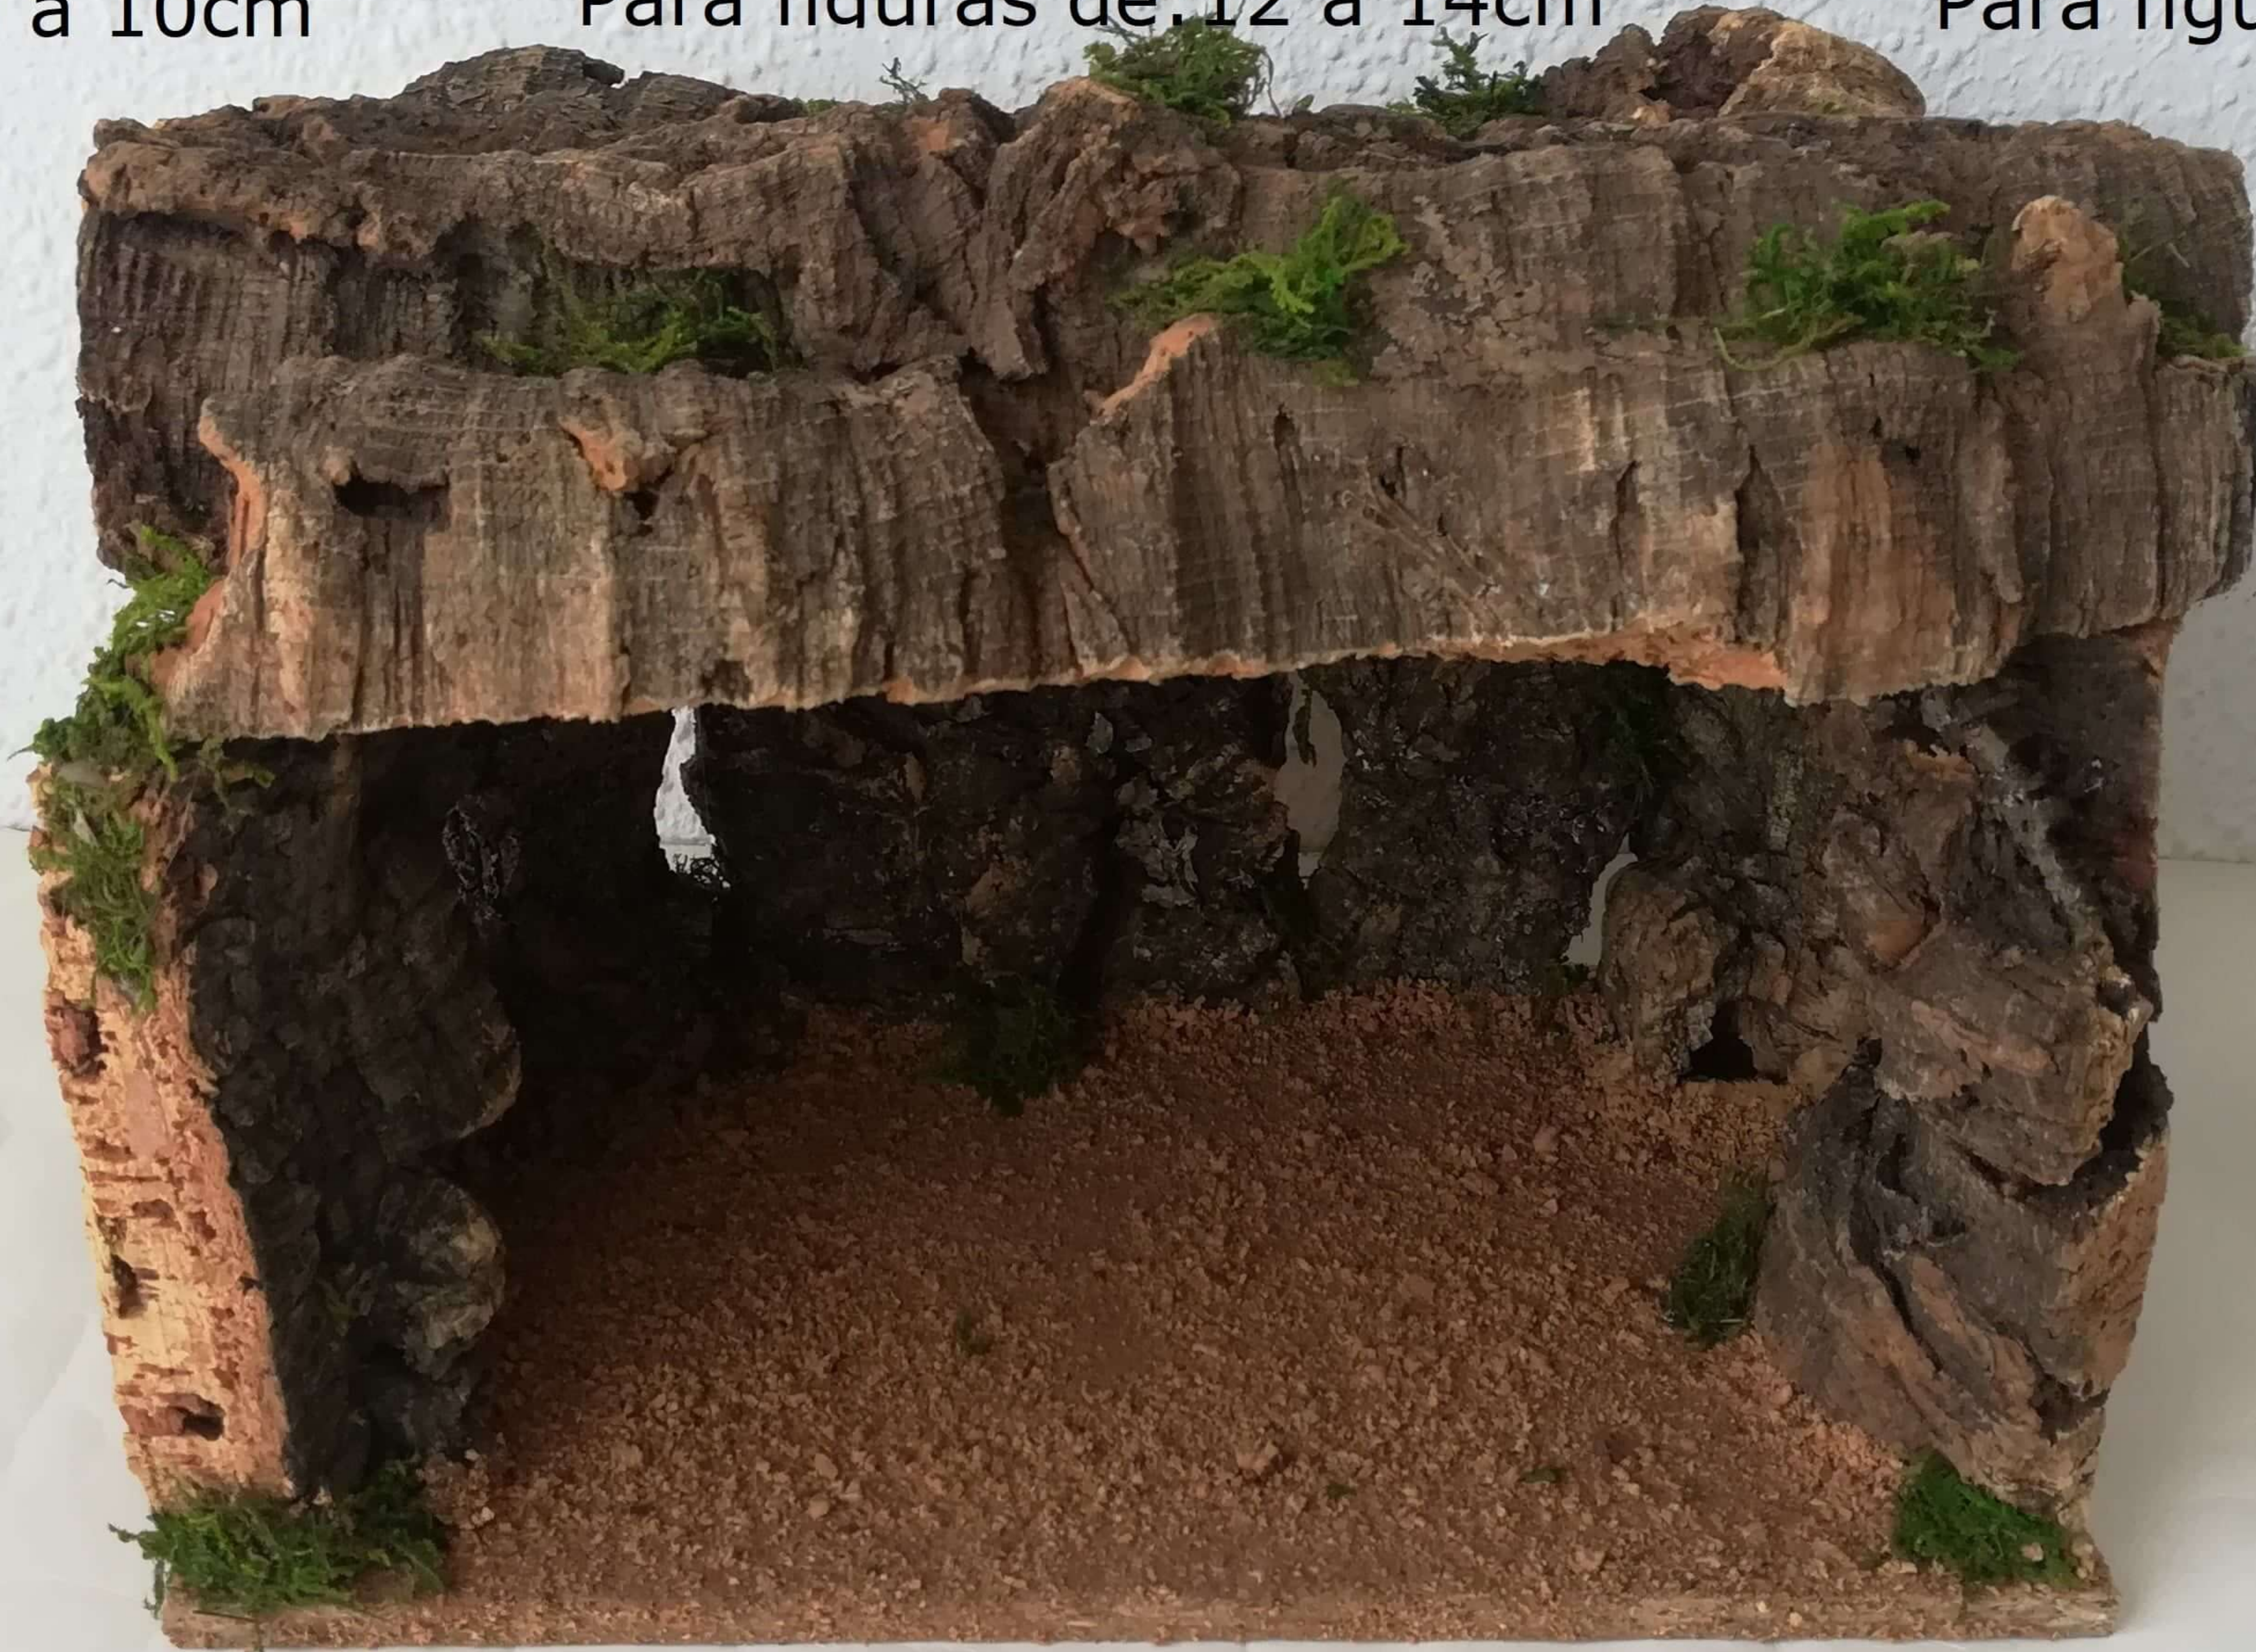

CUEVA REF.1053-17

MEDIDAS:

Base:40X30cm

Altura interior:23cm

Para figuras de:17cm

Fabricado en corcho bornizo

CASA CON GRANERO

REF.1069