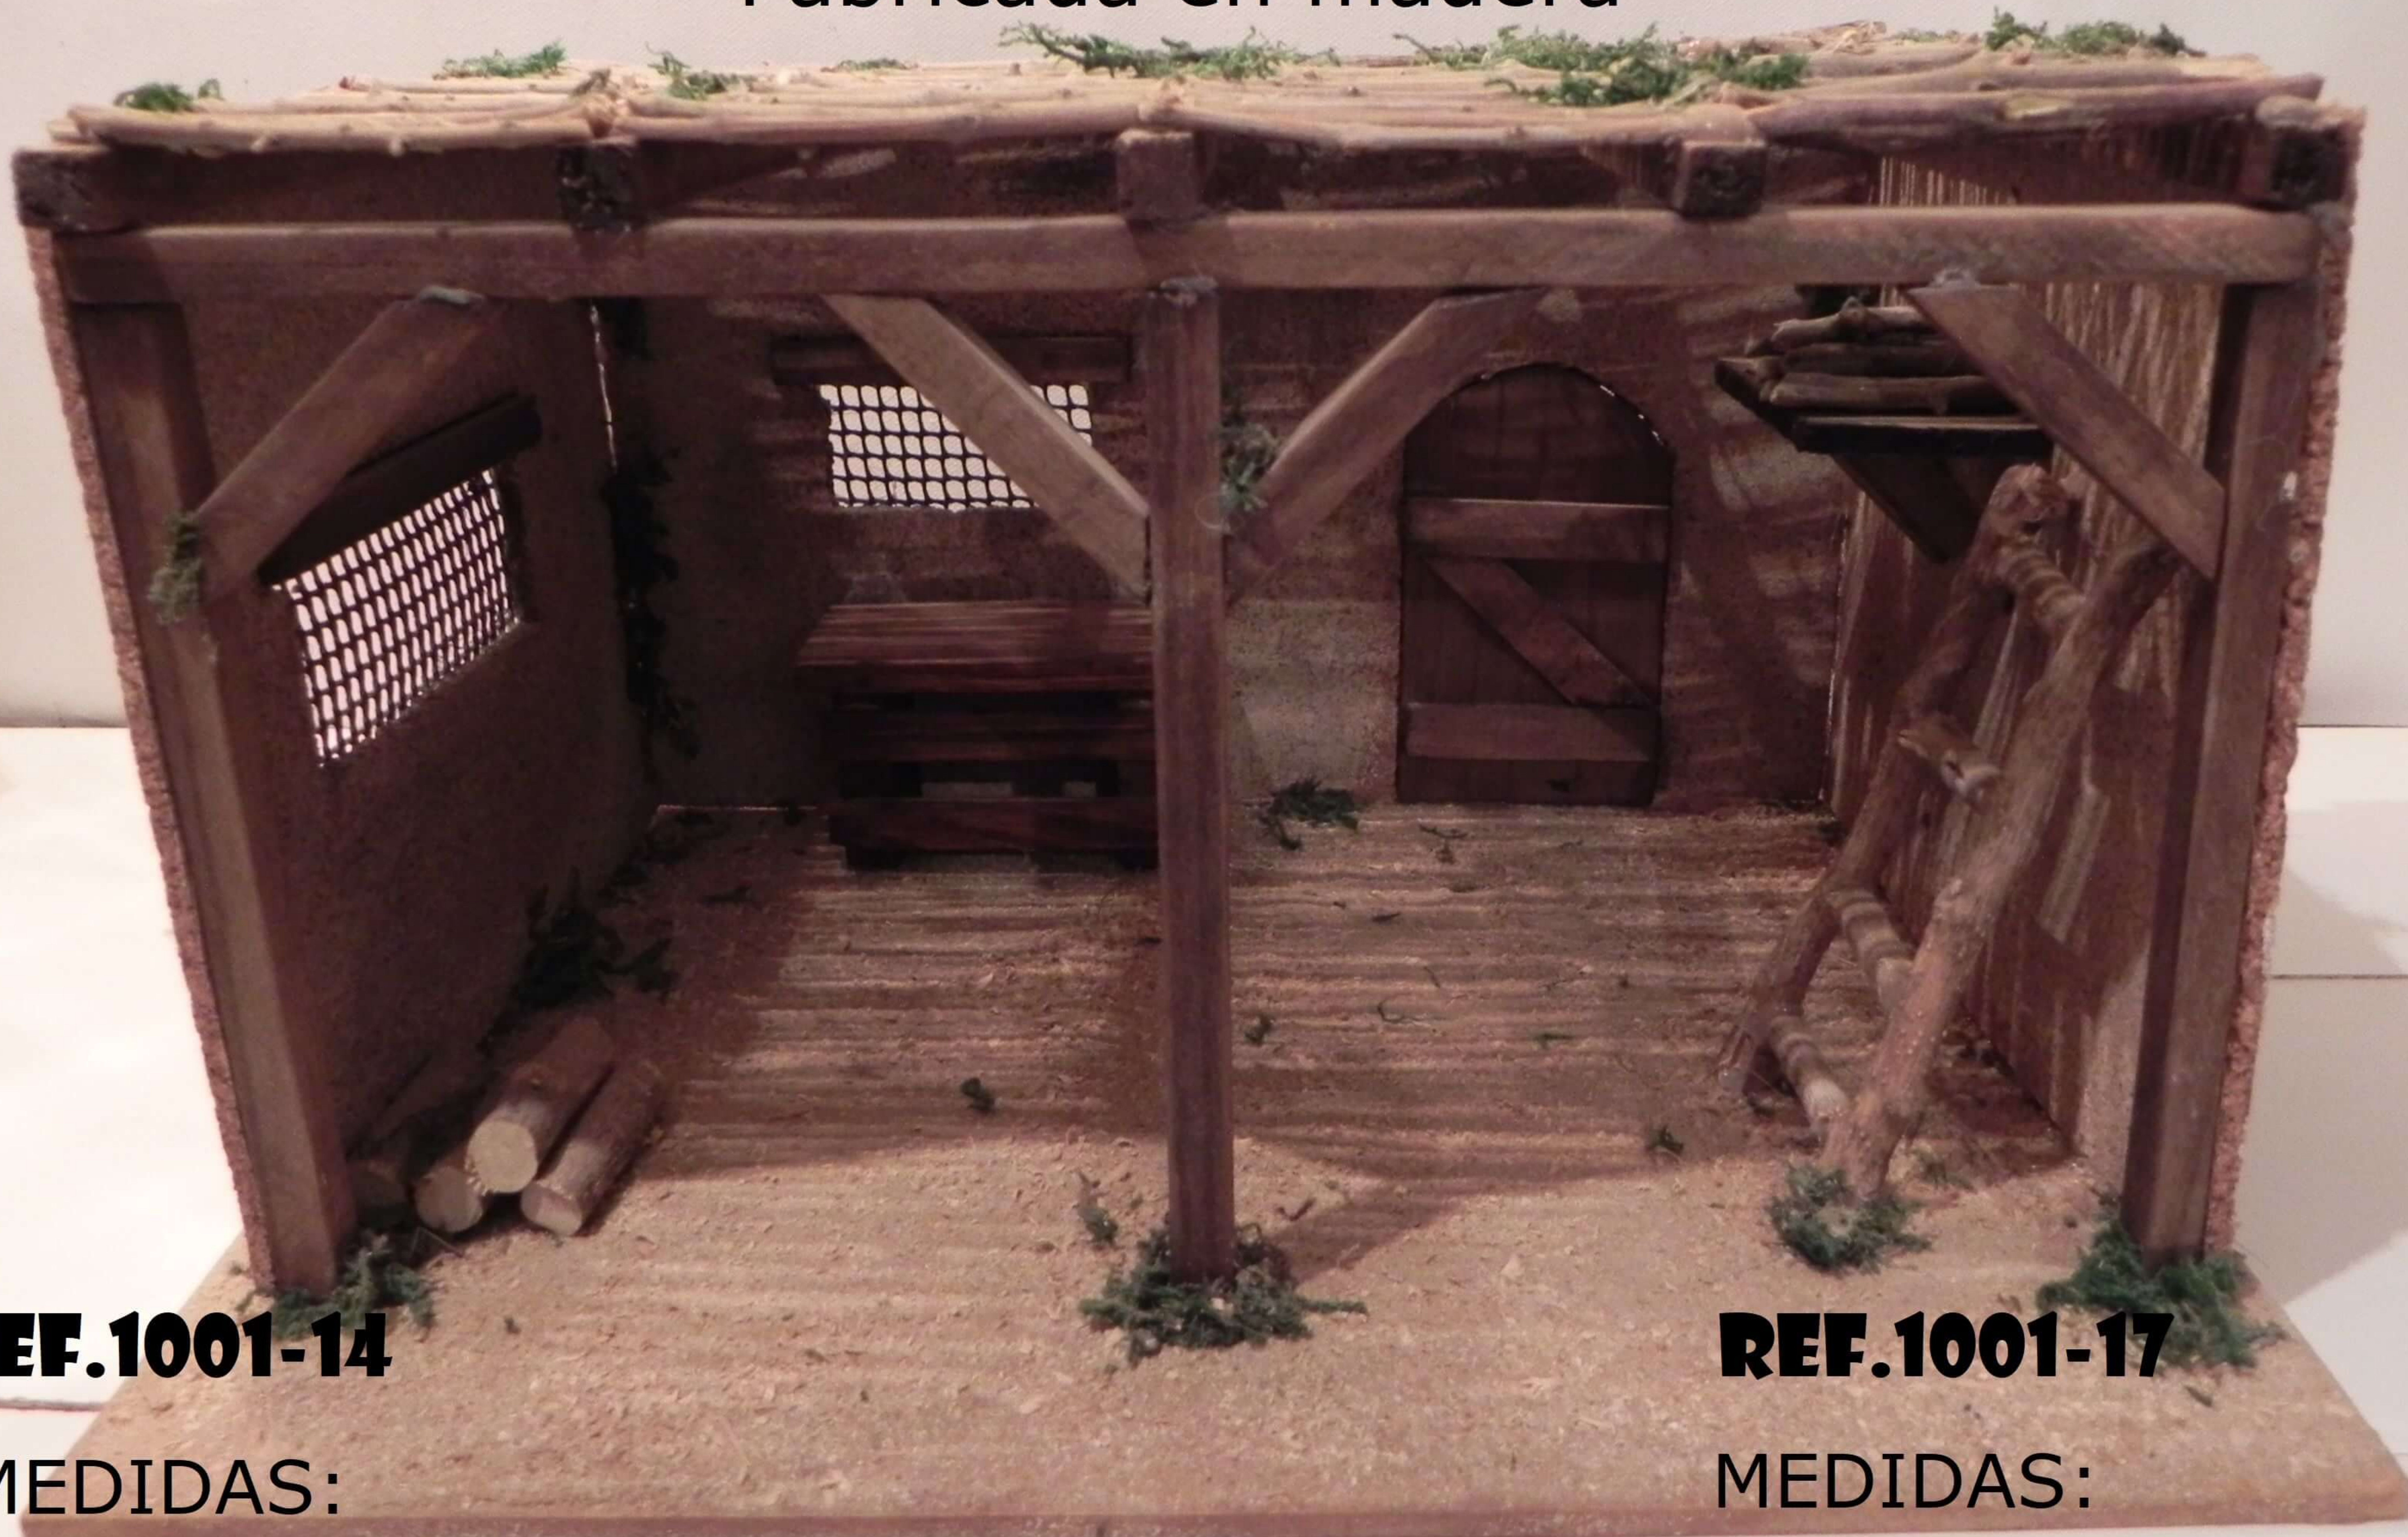

REF.1001-14

CUEVA RÚSTICA

REF.1001-17

Fabricada en madera

REF.1001-14

MEDIDAS:

Base: 35X25cm

Altura: 20cm

REF.1002-17

Fabricado en madera

REF.1002-14

MEDIDAS:

Base: 30X20cm

Altura: 20cm

Para figuras de: 12 a 14cm

REF.1002-17