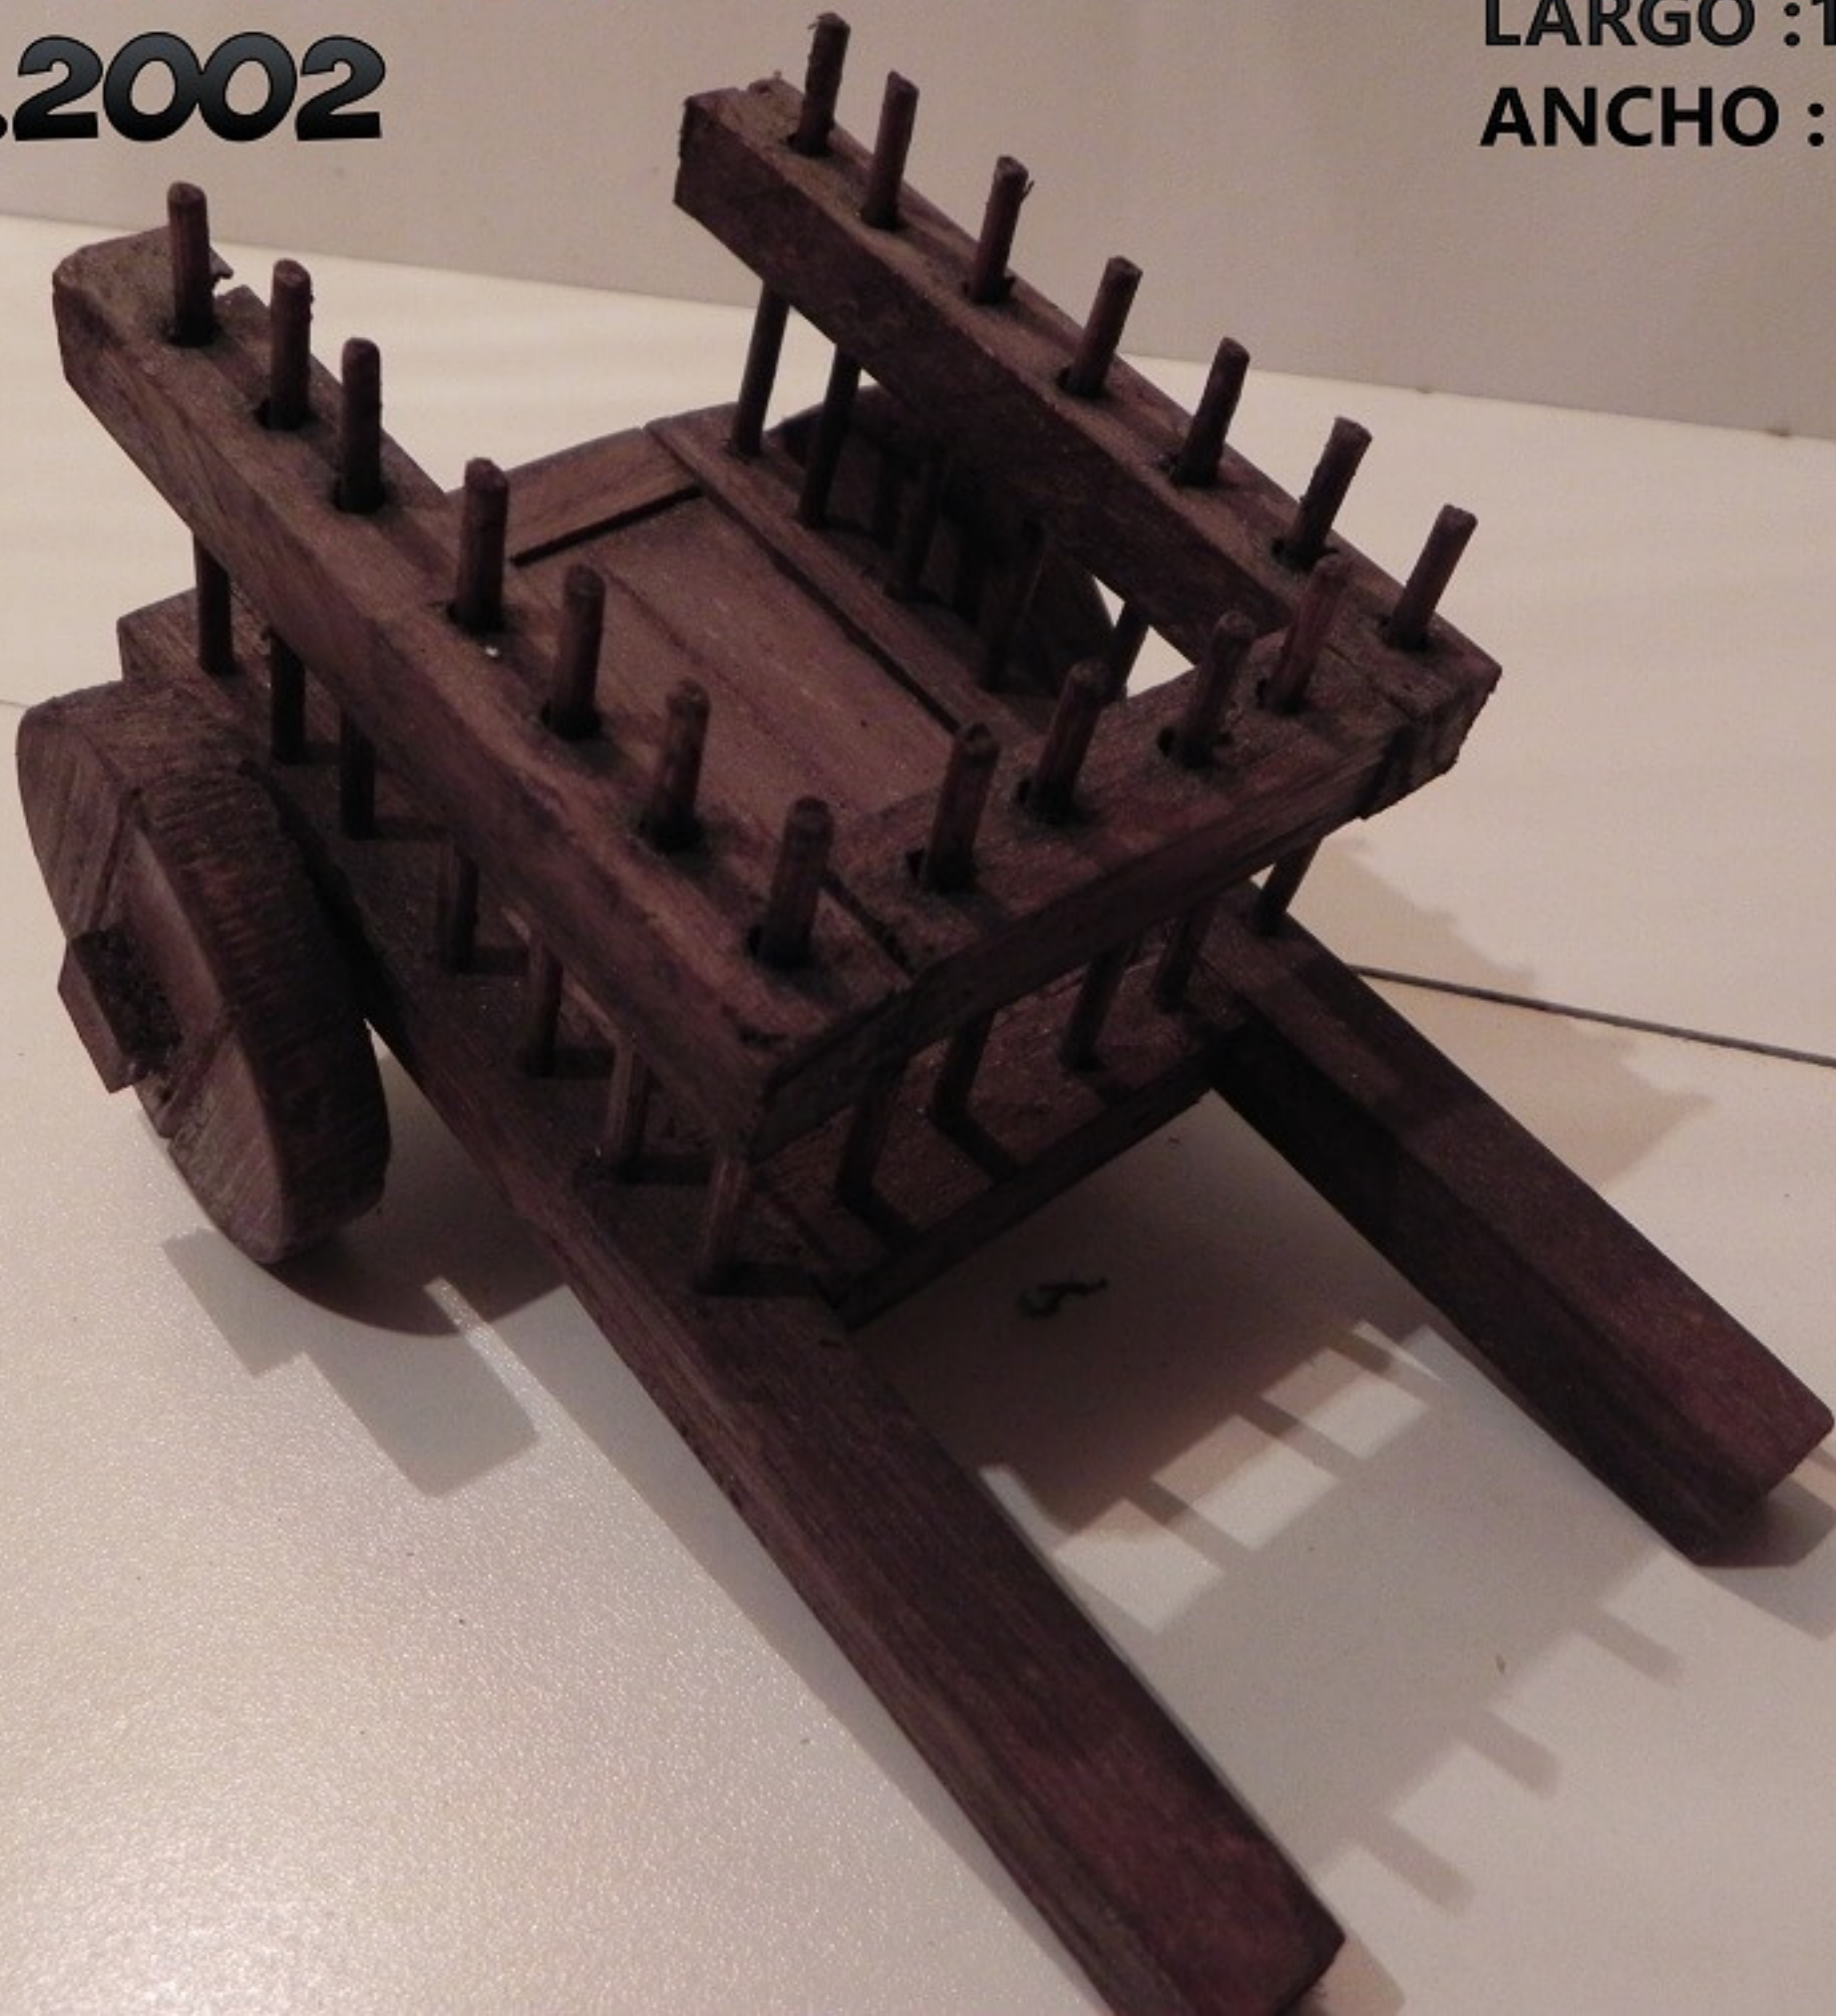

Base: 35x10cm

Altura: 24cm

Para figuras de: 10 a 12cm

POZO

REF.2001

MEDIDAS :

BASE : 10x10 cm

ALTURA : 16 cm

CARRO DE MADERA

REF.2002

MEDIDAS :

LARGO :15 cm

ANCHO : 9,5 cm

CARRO DE MADERA GRANDE

REF. 2012

MEDIDAS: