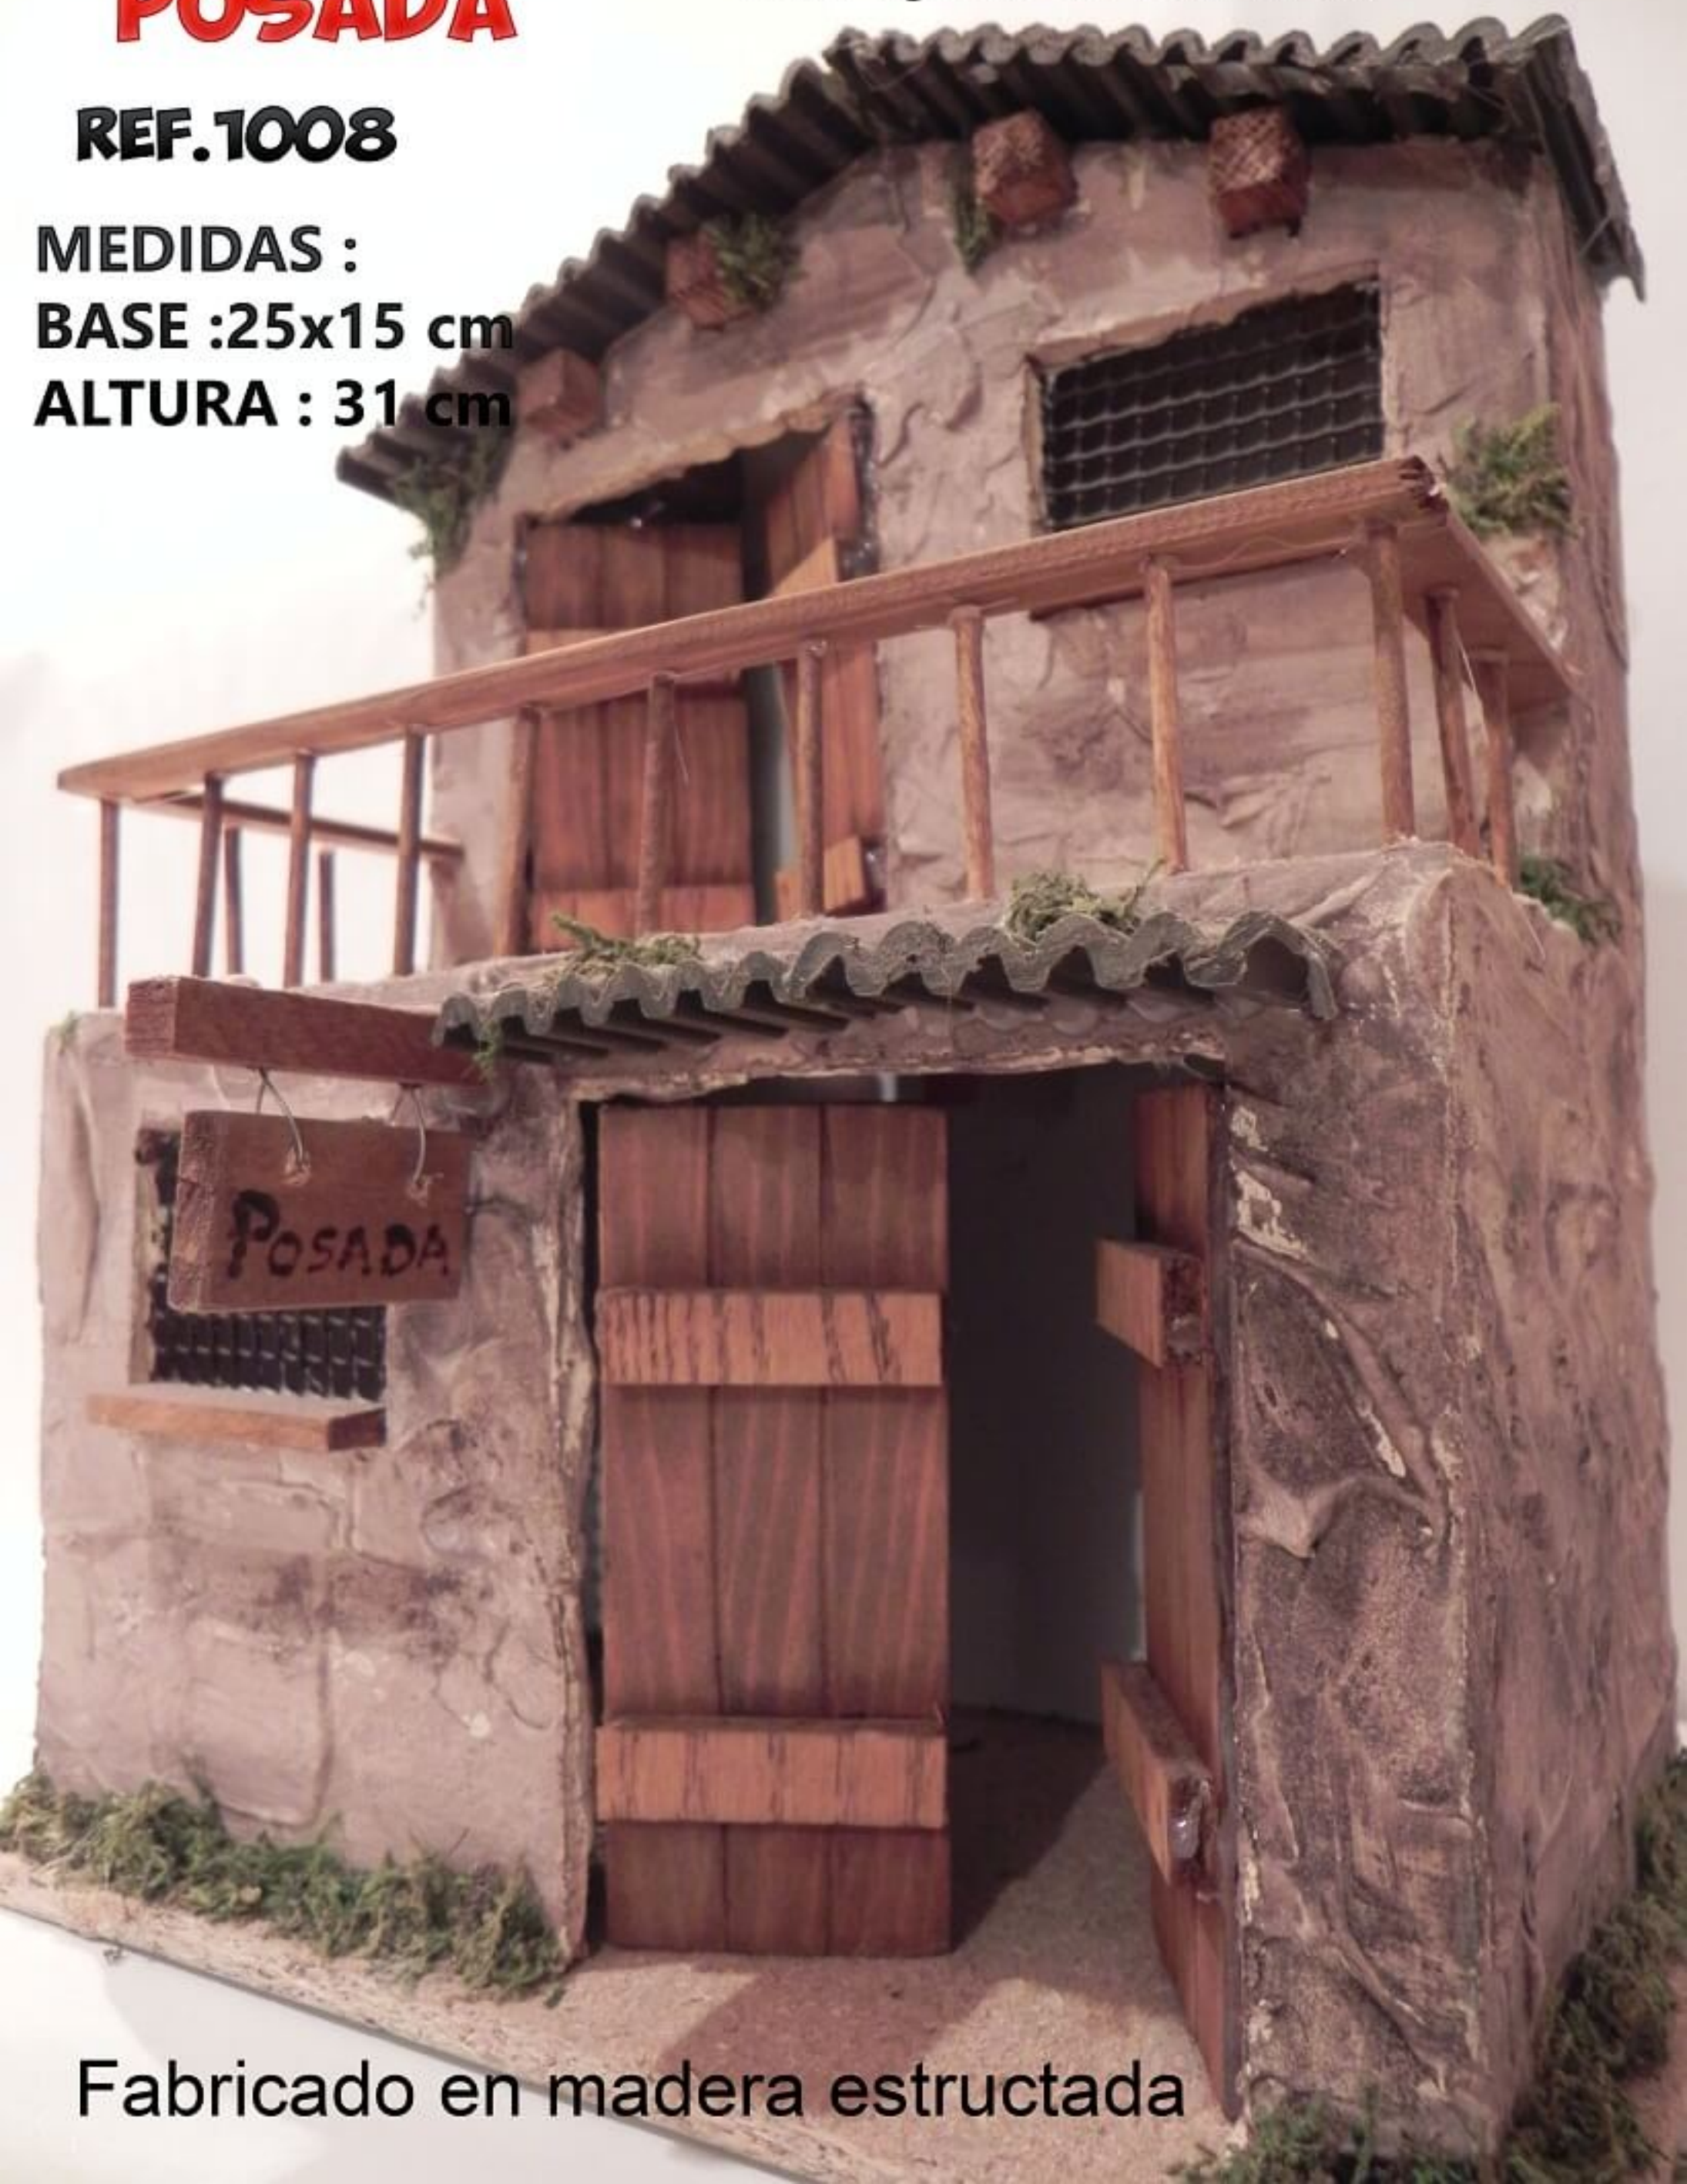

MOLINO CON CASA

REF-1020

MEDIDAS:

BASE: 35X11cm

ALTURA: 30cm

Para figuras de 12 a 14 cm

Fabricado en madera y corcho

MOLINO ASPAS DE MADERA

REF.1038

Para figuras de 10 a 12cm

MEDIDAS:
BASE: 25X15cm
ALTURA: 34cm

Fabricado en madera.

MOLINO CON CASA RÚSTICO

REF.1045

Para figuras de 12 a 14 cm

Fabricado en madera

MEDIDAS:
Base:35x11cm
Altura:30cm

POSADA

Para figuras de 10 a 12 cm

REF.1008

MEDIDAS :

BASE :25x15 cm

ALTURA : 31 cm

Fabricado en madera estructurada

POSADA CON CORRAL

REF.1028

Para figuras de 10 a 12cm

MEDIDAS:
BASE:40X20CM
ALTURA:24CM

Fabricado en madera

POSADA MORISCA

REF.1056

Medidas: