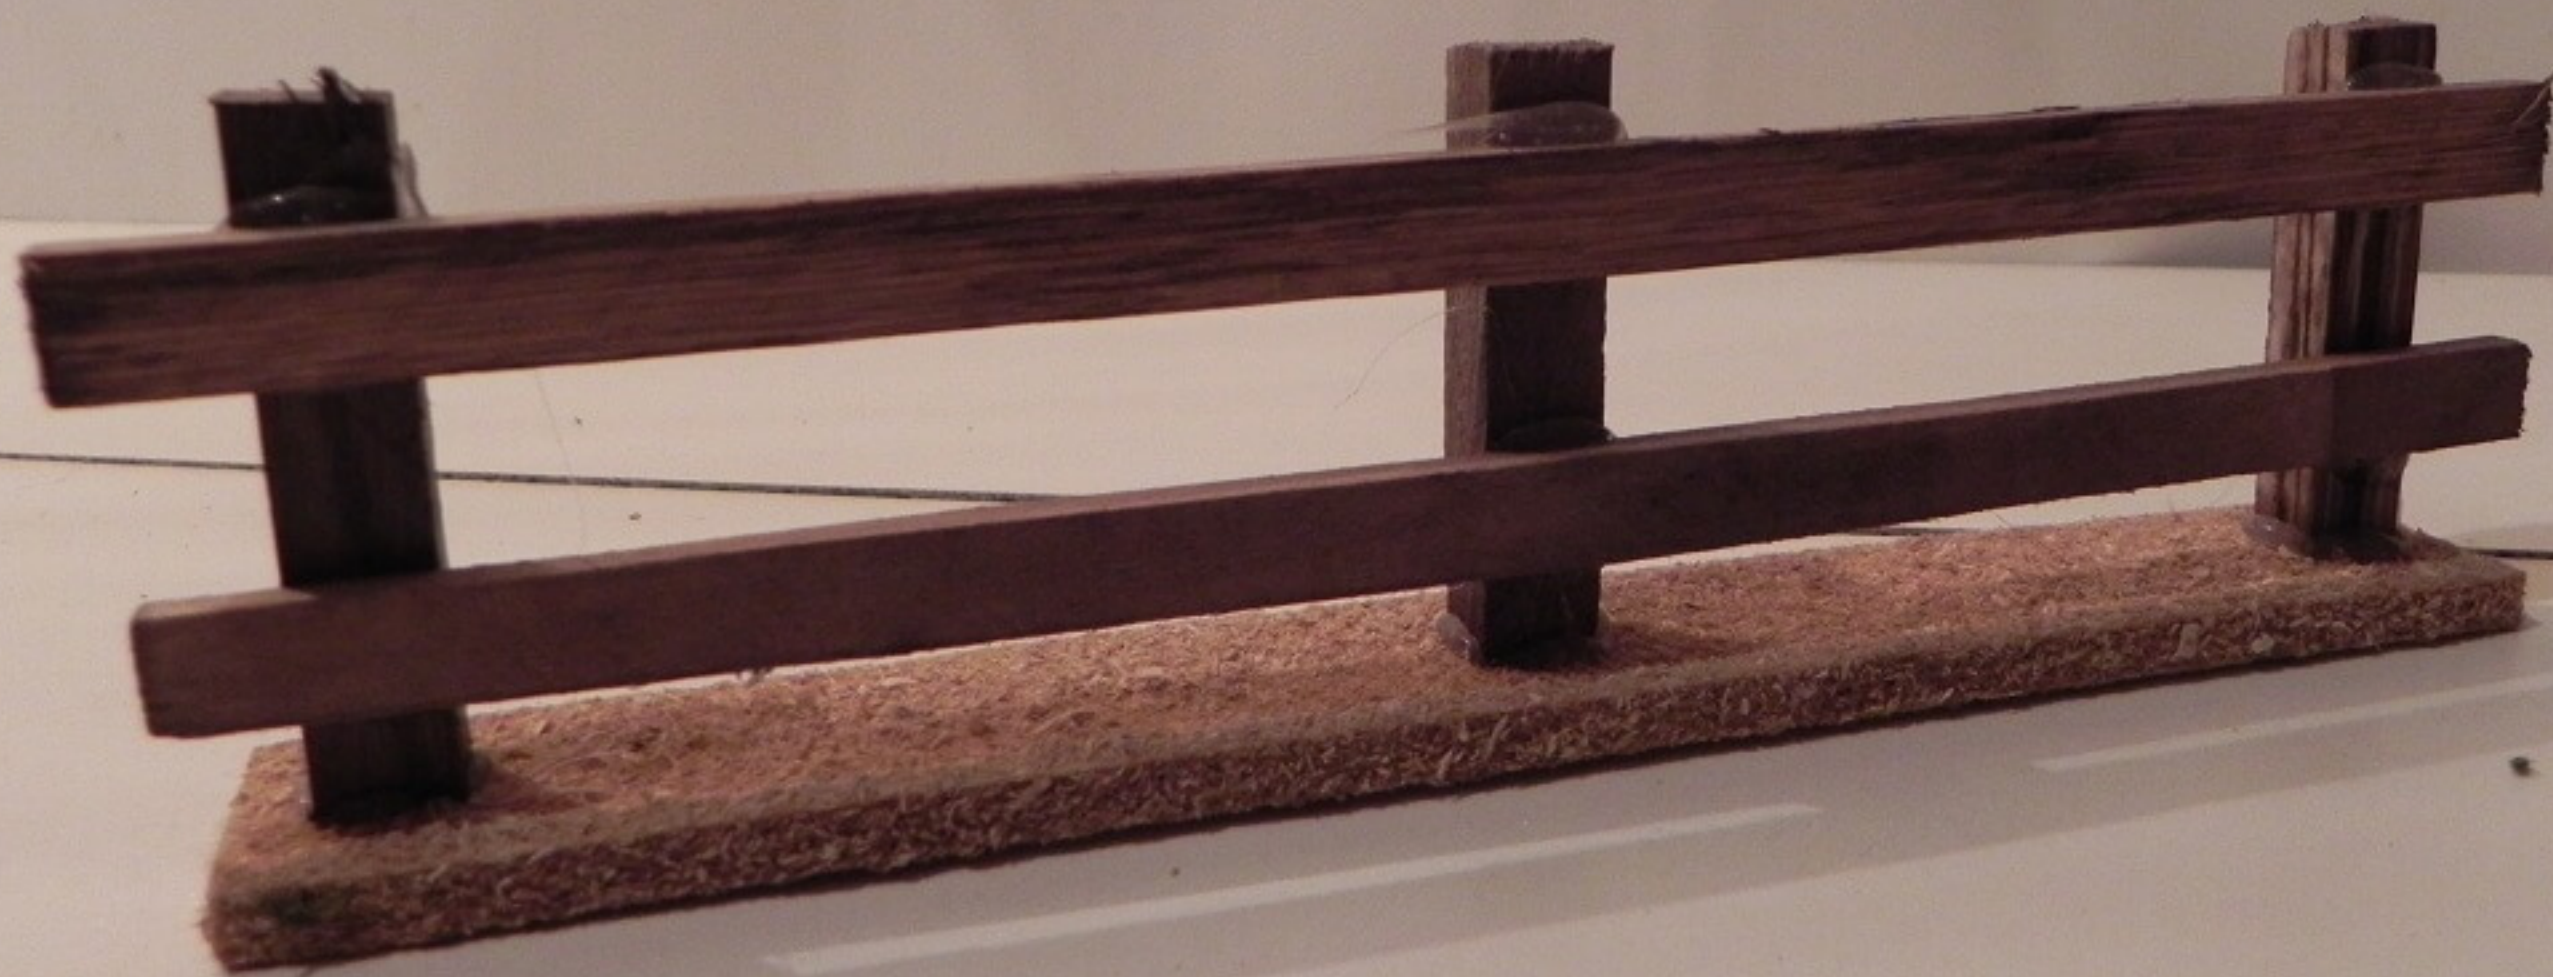

MEDIDAS :

ALTURA : 15 cm

ANCHO : 4,5 cm

LARGO : 12,5 cm

PUESTO DE COMPRA N.2

REF.2010

MEDIDAS :

ALTURA : 12,5 cm

ANCHO : 4,5 cm

LARGO : 12,5 cm

PUESTO DE TELAS
REF.2011

MEDIDAS:
BASE: 16,5x9,5cm
ALTURA: 20cm

PUESTO DE PAN

REF.2018

**MEDIDAS:
BASE:12,5X4,5CM
ALTURA:17CM**

FABRICADO EN MADERA

PUESTO DE PAN GRANDE

REF.2019

Medidas:
Base: 16,5x9,5 cm
Altura: 20 cm

ESTABLO

REF.2007

MEDIDAS :
BASE : 23x18 cm
ALTURA : 11 cm

VALLA / CERCO

REF.2008

MEDIDAS :

BASE : 19x2,5 cm

ALTURA : 4,5 cm

CORRAL CON PUERTA

REF.2017

MEDIDAS:
BASE:19X14CM
ALTURA:5CM

Fabricado en madera

CORRAL