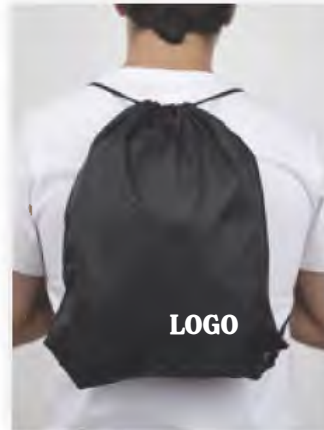

MOCHILAS

MOCHILA ECONÓMICA

100%Poliéster
de 80gr

Colores

Ref.M3164

Sin personalizar
Sin mínimo de unidades

Ref.M3164/LOGO

Personalizada
con Logo a un color