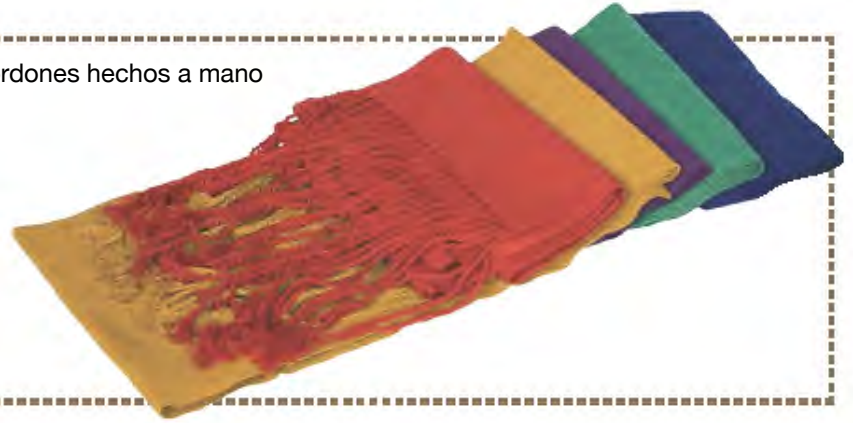

Pastillas de 40 mm

Ref.ECON40

FAJAS DE HILO

Faja de elaboración artesanal con los cordones hechos a mano
 100% Algodón
 Disponible en las medidas:

Ref.FN5/12 2,5mx12cm

Ref.FB6/28 3mx28cm

Ref.FG7/32 3,5mx32cm