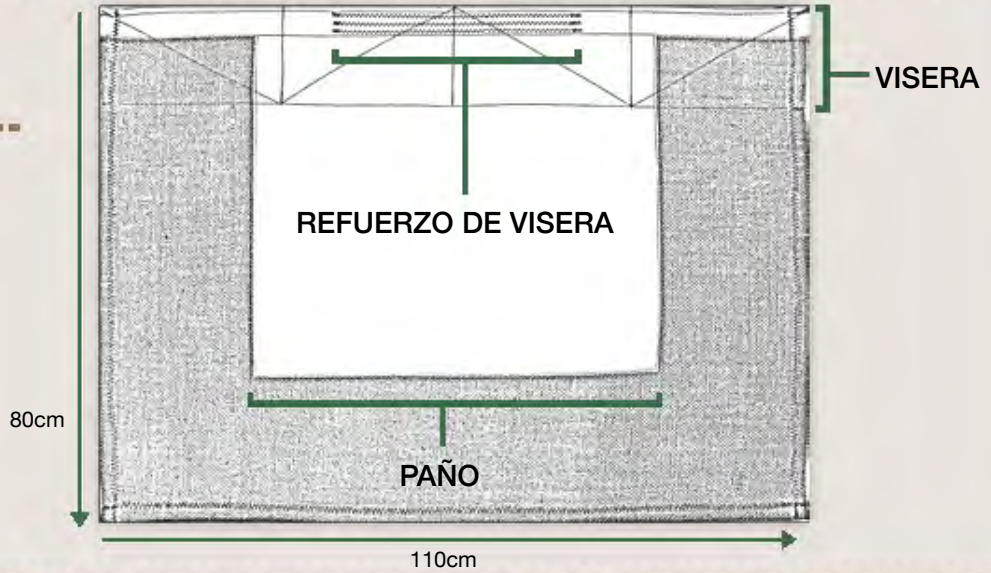

GOSTAL EN L SIN FILOS

Partes del GOSTAL

Medida Estandard 80x110cm

Sobre pedido se realizan en cualquier medida