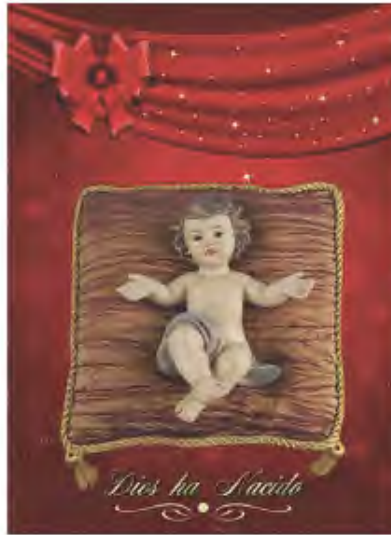

Ref. JESÚS COJÍN