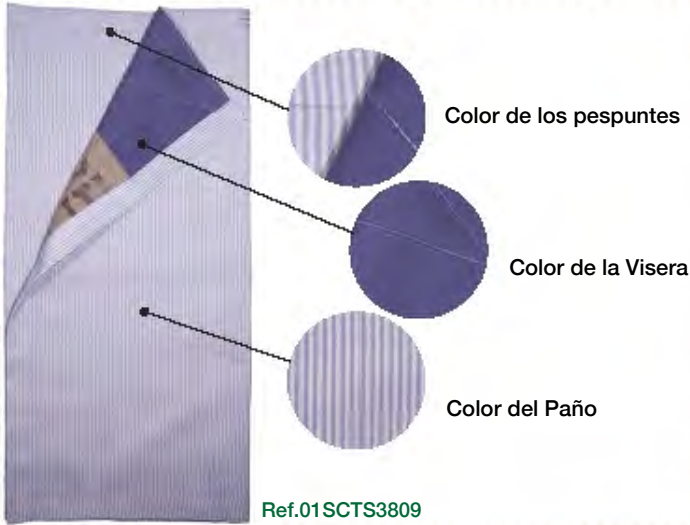

COSTAL CLÁSICO

CLÁSICO COMBINADO

En todos los colores de la carta menos en "Cuadros de Hierbas y Rociero"
Combinaciones siempre bajo pedido
Se pueden combinar: visera, paño y pespunte

Formas de Combinar

Ref.01YTR0704