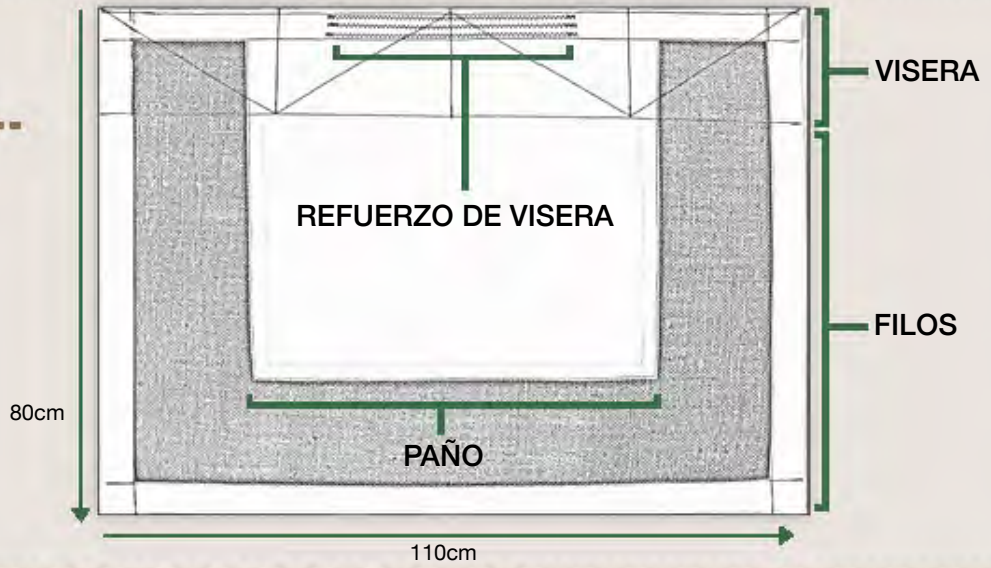

COSTAL EN L

Partes del COSTAL

Medida Estandar 80x110cm

Sobre pedido se realizan en cualquier medida