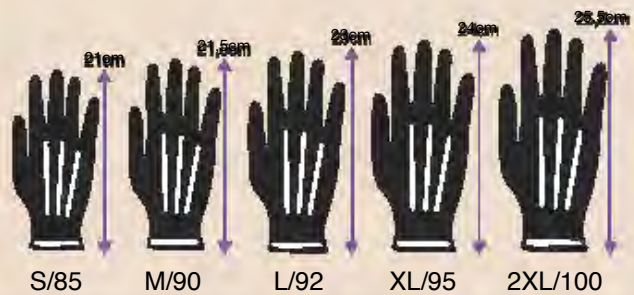

GUANTES

GUANTE DE POLIÉSTER

Ref.800102

COLORES

Bianco Negro

Tejido: 100% Poliéster - 125gr/m²

GUANTE DE ALGODÓN PEINADO

Ref.800100

COLORES

Bianco Negro

Tejido: 100% Algodón peinado - 150gr/m²

GUANTE DE ALGODÓN CON VENAS

Ref.800101

COLORES

Bianco Negro

cierra automática de Nylon

Tres líneas de refuerzo

Tejido: 100% Algodón peinado - 180gr/m²

GUANTE DE REJILLA

COLORES

Ref.045312TU

Tejido: 100% Spandex

Talla Única

GUANTE DE ENCAJE NYLON